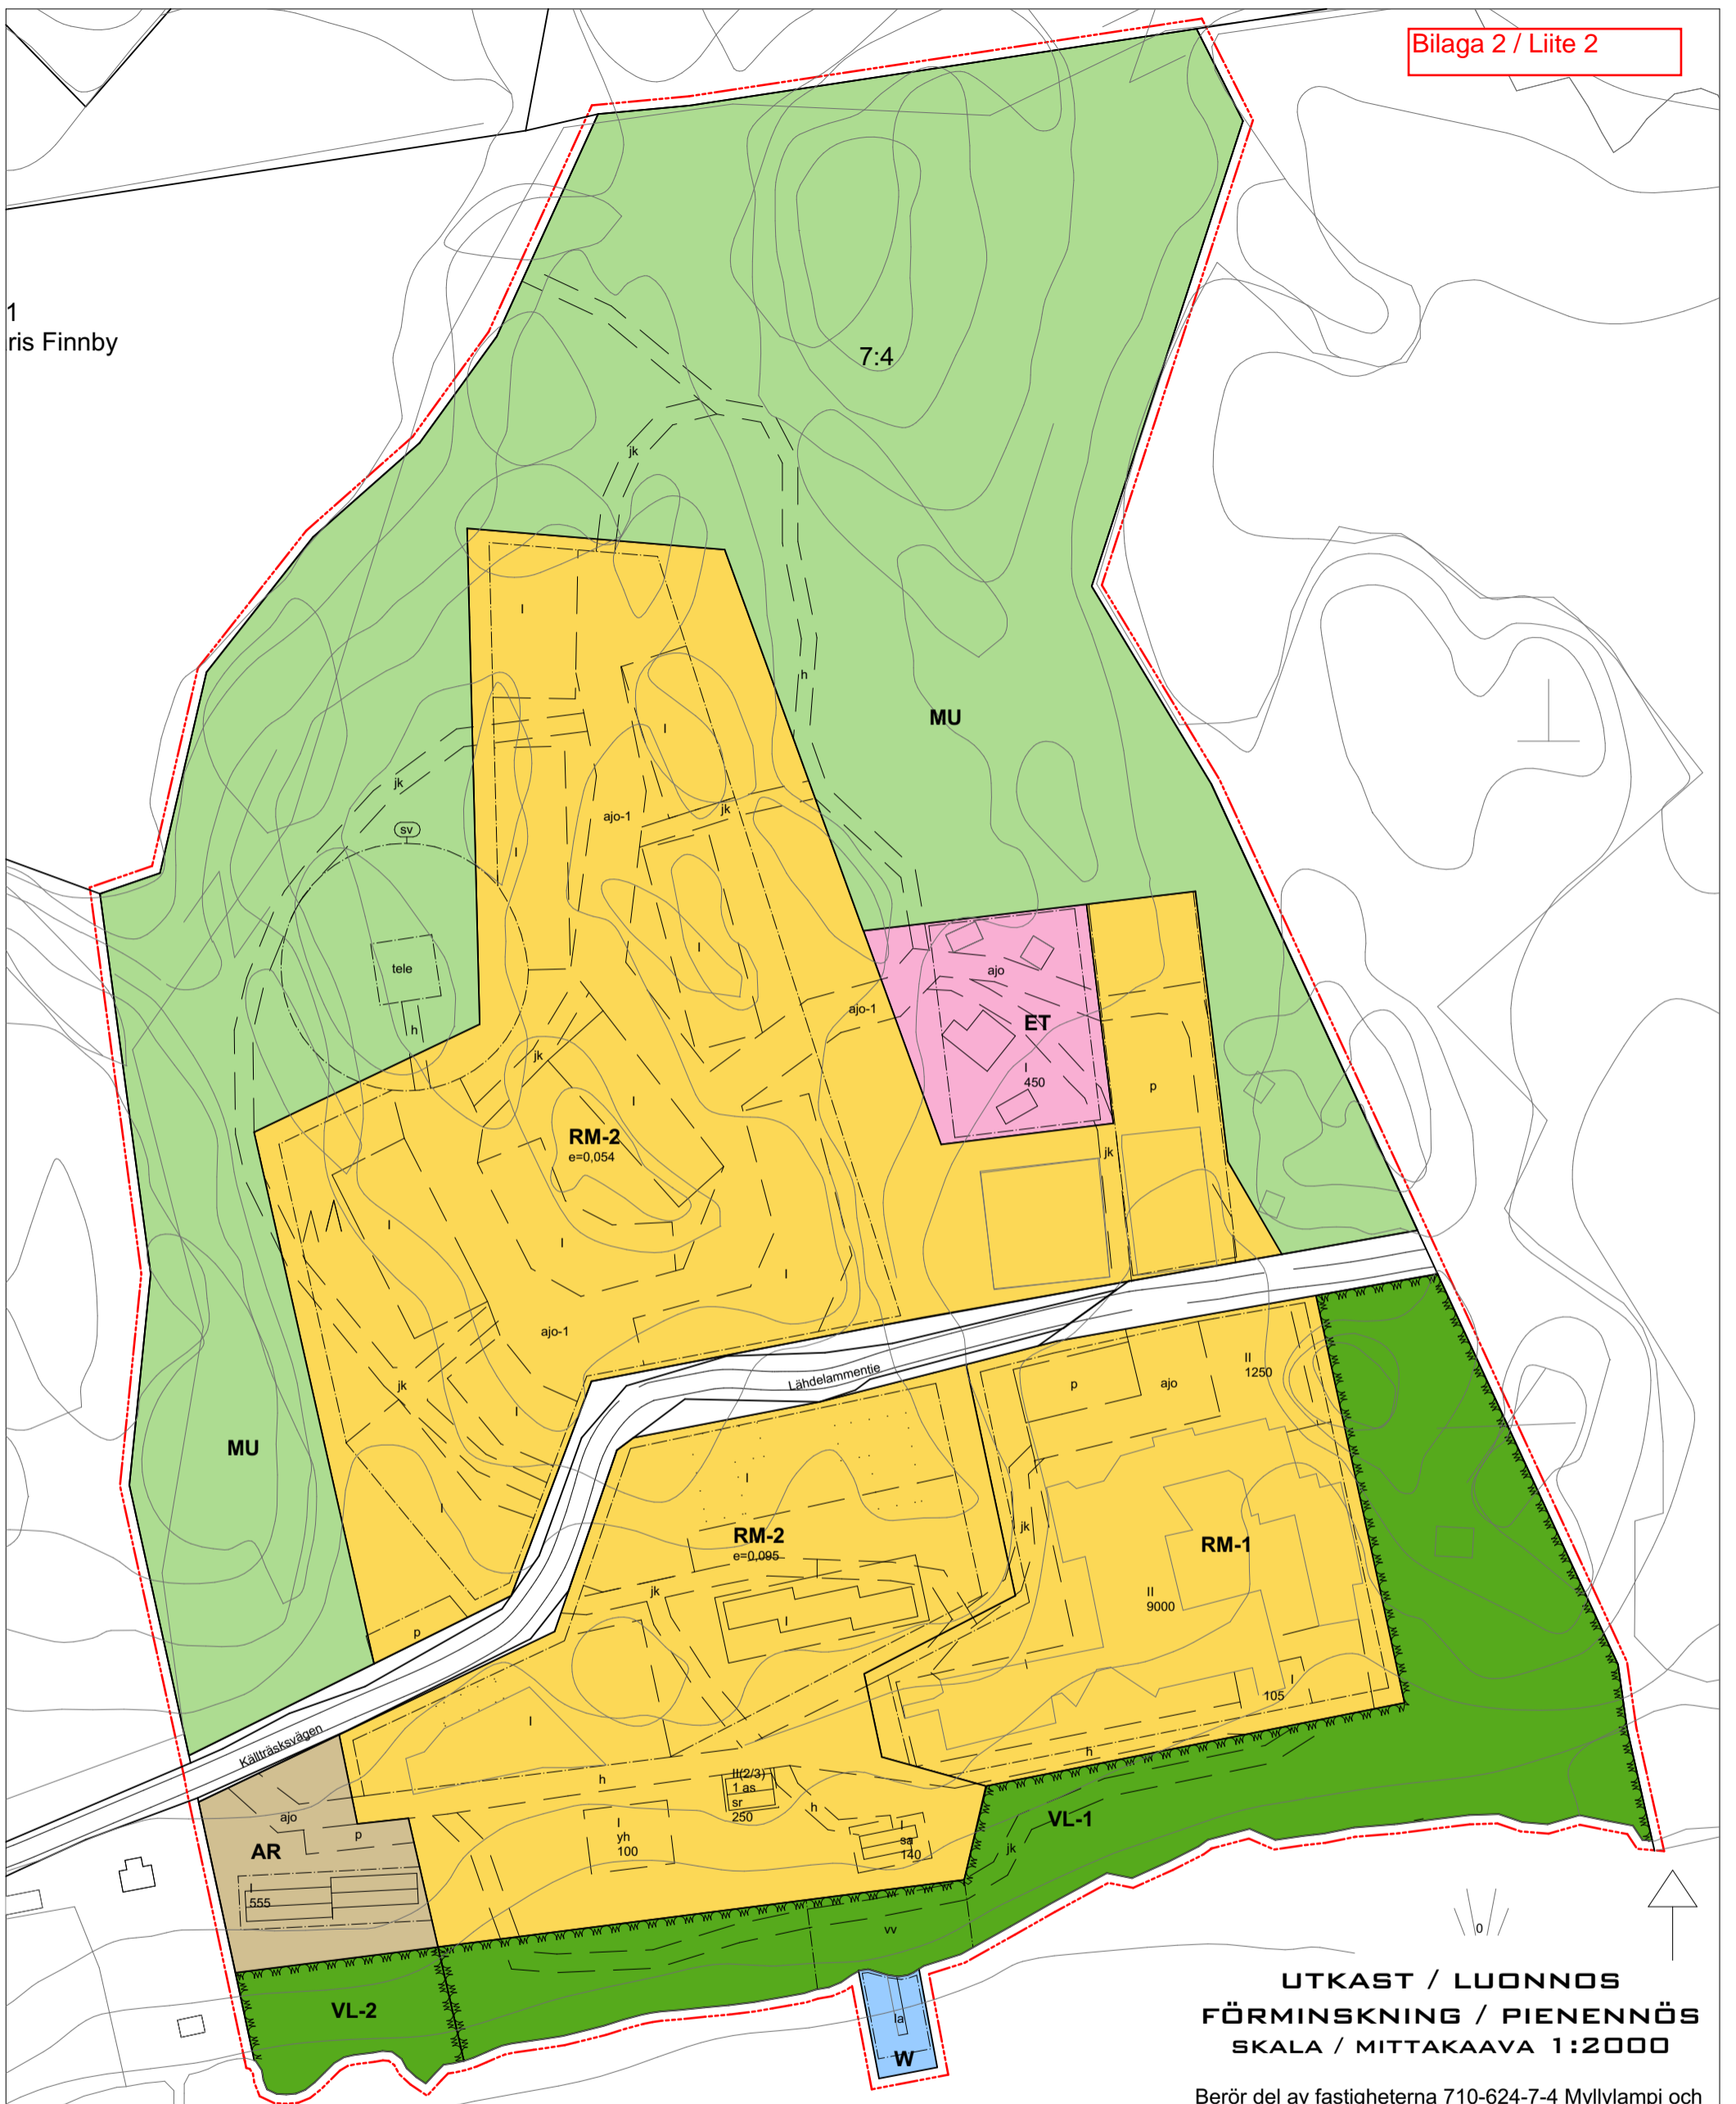

1  
ris Finnby

**UTKAST / LUONNOS  
FÖRMINSKNING / PIENENNÖS  
SKALA / MITTAKAAVA 1:2000**

Berör del av fastigheterna 710-624-7-4 Myllylampi och  
710-895-2-6 Yleinen tie

Bildas 30 STADSDELEN, kvarter 1 och 2

Koskee kiinteistöjä 710-624-7-4 Myllylampi ja 710-  
895-2-6 Yleinen tie

Muodostaa 30 KAUPUNGINOSAN korttelit 1 ja 2